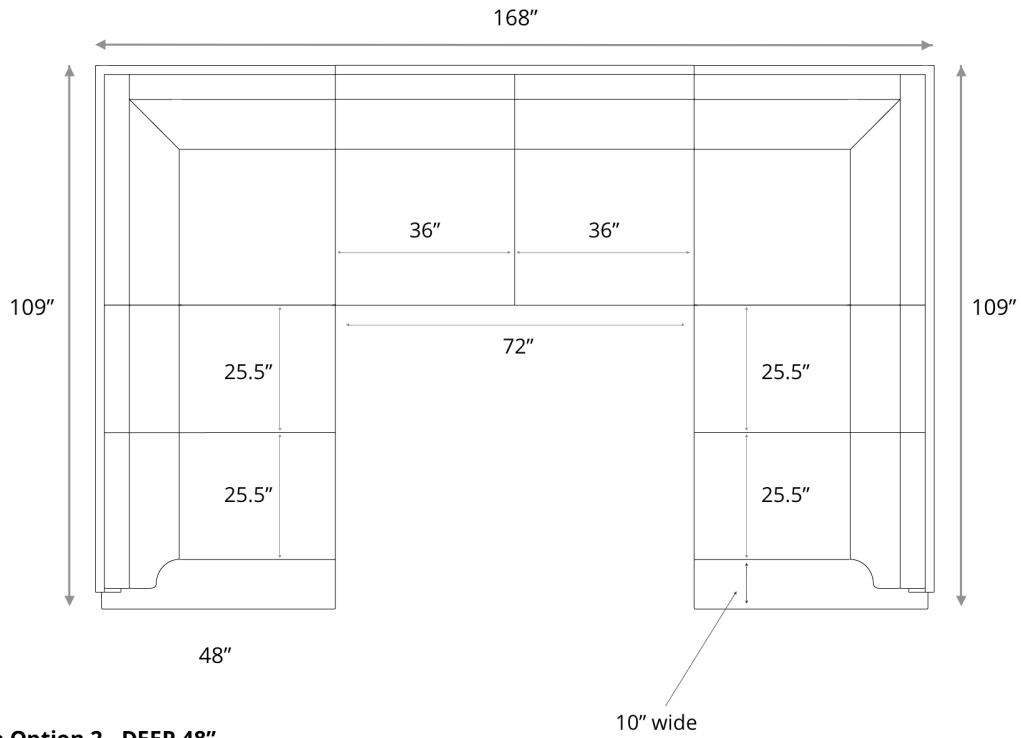

**Size Option 1 - STUDIO DEPTH 43"**  
LANGSTON | U SECTIONAL

**Size Option 1 - DEEP 48"**  
LANGSTON | U SECTIONAL

**Size Option 2 - STUDIO DEPTH 43"**

**Size Option 2 - DEEP 48"**

LANGSTON | U SECTIONAL

**Size Option 3 - STUDIO DEPTH 43"**

LANGSTON | U SECTIONAL

**Size Option 3 - DEEP 48"**  
LANGSTON | U SECTIONAL

**Size Option 4 - STUDIO DEPTH 43"**  
LANGSTON | U SECTIONAL

**Size Option 4 - DEEP 48"**  
LANGSTON | U SECTIONAL

**Size Option 5 - STUDIO DEPTH 43"**  
LANGSTON | U SECTIONAL

**Size Option 5 - DEEP 48"**  
LANGSTON | U SECTIONAL

**Size Option 6 - STUDIO DEPTH 43"**  
LANGSTON | U SECTIONAL

**Size Option 6 - DEEP 48"**  
LANGSTON | U SECTIONAL

**General Dimensions**

LANGSTON | COLLECTION