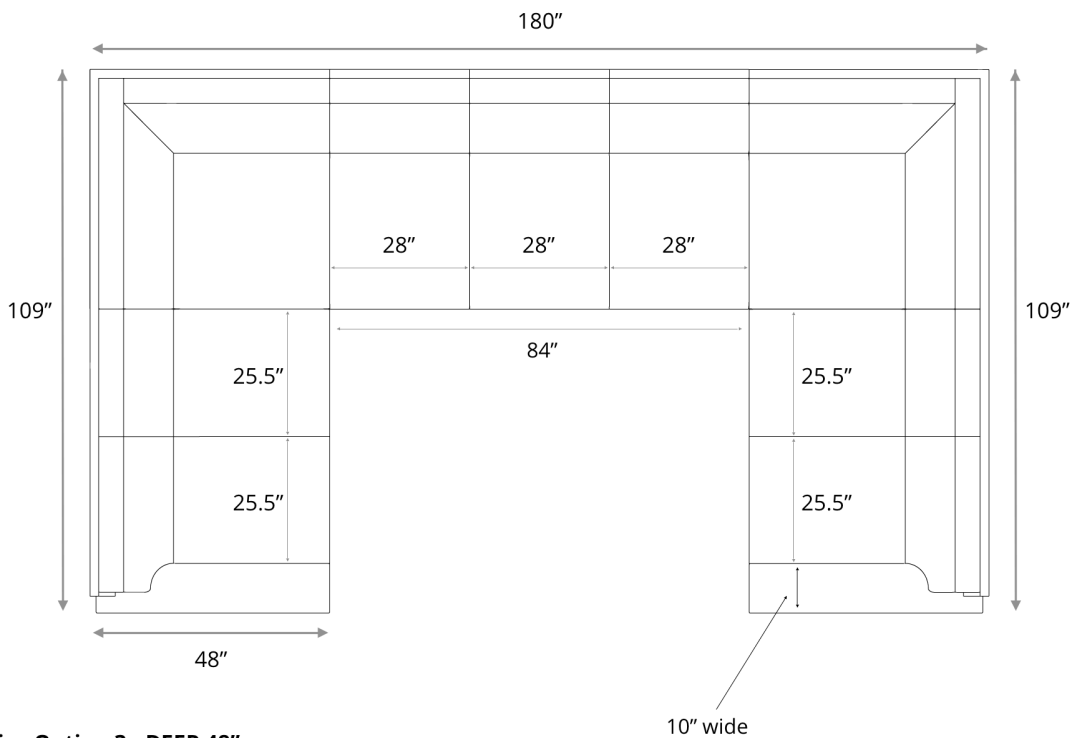

**Size Option 1 - STUDIO DEPTH 43"**  
LANGSTON | U SECTIONAL

**Size Option 1 - DEEP 48"**  
LANGSTON | U SECTIONAL

**Size Option 2 - STUDIO DEPTH 43"**

**Size Option 2 - DEEP 48"**

LANGSTON | U SECTIONAL

**Size Option 3 - STUDIO DEPTH 43"**

LANGSTON | U SECTIONAL

**Size Option 3 - DEEP 48"**  
LANGSTON | U SECTIONAL

**Size Option 4 - STUDIO DEPTH 43"**  
LANGSTON | U SECTIONAL

**Size Option 4 - DEEP 48"**  
LANGSTON | U SECTIONAL

**Size Option 5 - STUDIO DEPTH 43"**  
LANGSTON | U SECTIONAL

**Size Option 5 - DEEP 48"**  
LANGSTON | U SECTIONAL

**Size Option 6 - STUDIO DEPTH 43"**  
LANGSTON | U SECTIONAL

**Size Option 6 - DEEP 48"**  
LANGSTON | U SECTIONAL

**General Dimensions**

LANGSTON | COLLECTION