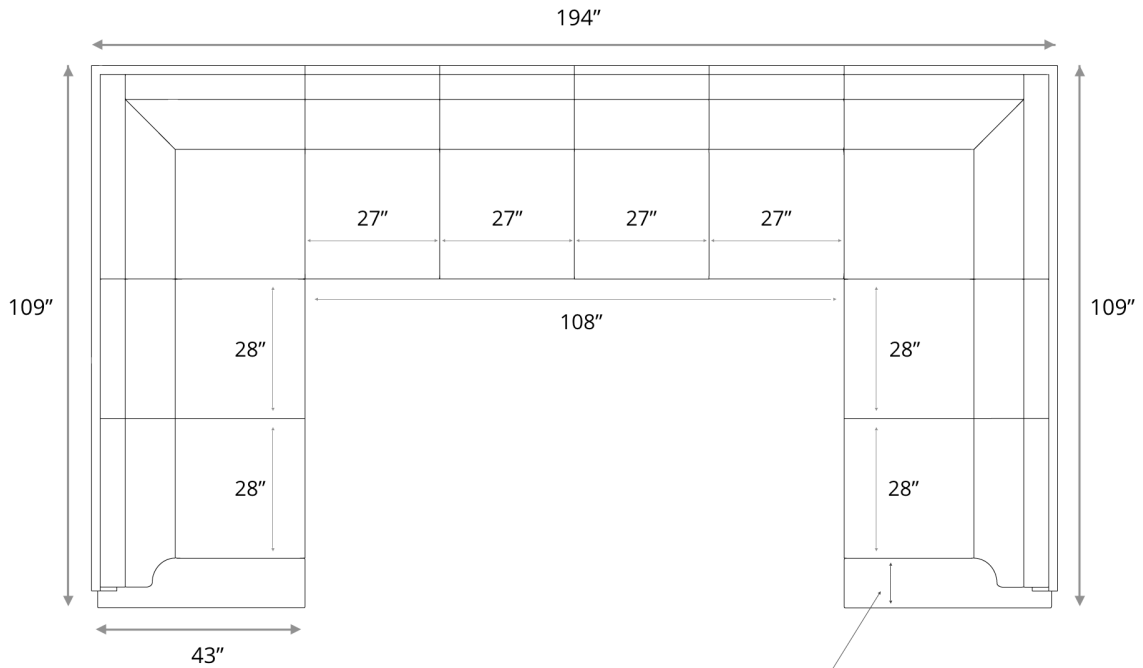

**Size Option 1 - STUDIO DEPTH 43"**  
LANGSTON | U SECTIONAL

**Size Option 1 - DEEP 48"**  
LANGSTON | U SECTIONAL

**Size Option 2 - STUDIO DEPTH 43"**

**Size Option 2 - DEEP 48"**

LANGSTON | U SECTIONAL

**Size Option 3 - STUDIO DEPTH 43"**

LANGSTON | U SECTIONAL

**Size Option 3 - DEEP 48"**  
LANGSTON | U SECTIONAL

**Size Option 4 - STUDIO DEPTH 43"**  
LANGSTON | U SECTIONAL

**Size Option 4 - DEEP 48"**  
LANGSTON | U SECTIONAL

**Size Option 5 - STUDIO DEPTH 43"**  
LANGSTON | U SECTIONAL

**Size Option 5 - DEEP 48"**  
LANGSTON | U SECTIONAL

**Size Option 6 - STUDIO DEPTH 43"**  
LANGSTON | U SECTIONAL

**Size Option 6 - DEEP 48"**  
LANGSTON | U SECTIONAL

**General Dimensions**

LANGSTON | COLLECTION