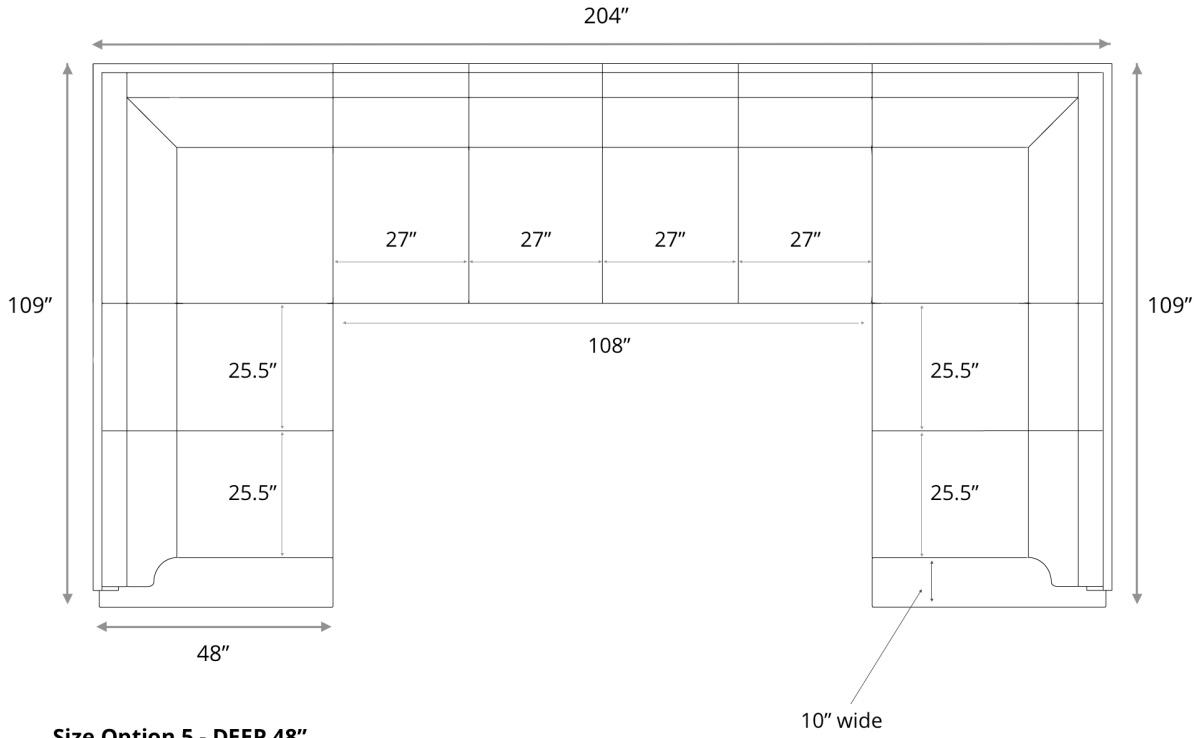

**Size Option 1 - STUDIO DEPTH 43"**  
LANGSTON | U SECTIONAL

**Size Option 1 - DEEP 48"**  
LANGSTON | U SECTIONAL

**Size Option 2 - STUDIO DEPTH 43"**

**Size Option 2 - DEEP 48"**

LANGSTON | U SECTIONAL

**Size Option 3 - STUDIO DEPTH 43"**

LANGSTON | U SECTIONAL

**Size Option 3 - DEEP 48"**  
LANGSTON | U SECTIONAL

**Size Option 4 - STUDIO DEPTH 43"**  
LANGSTON | U SECTIONAL

**Size Option 4 - DEEP 48"**  
LANGSTON | U SECTIONAL

**Size Option 5 - STUDIO DEPTH 43"**  
LANGSTON | U SECTIONAL

**Size Option 5 - DEEP 48"**  
LANGSTON | U SECTIONAL

**Size Option 6 - STUDIO DEPTH 43"**  
LANGSTON | U SECTIONAL

**Size Option 6 - DEEP 48"**  
LANGSTON | U SECTIONAL

**General Dimensions**

LANGSTON | COLLECTION