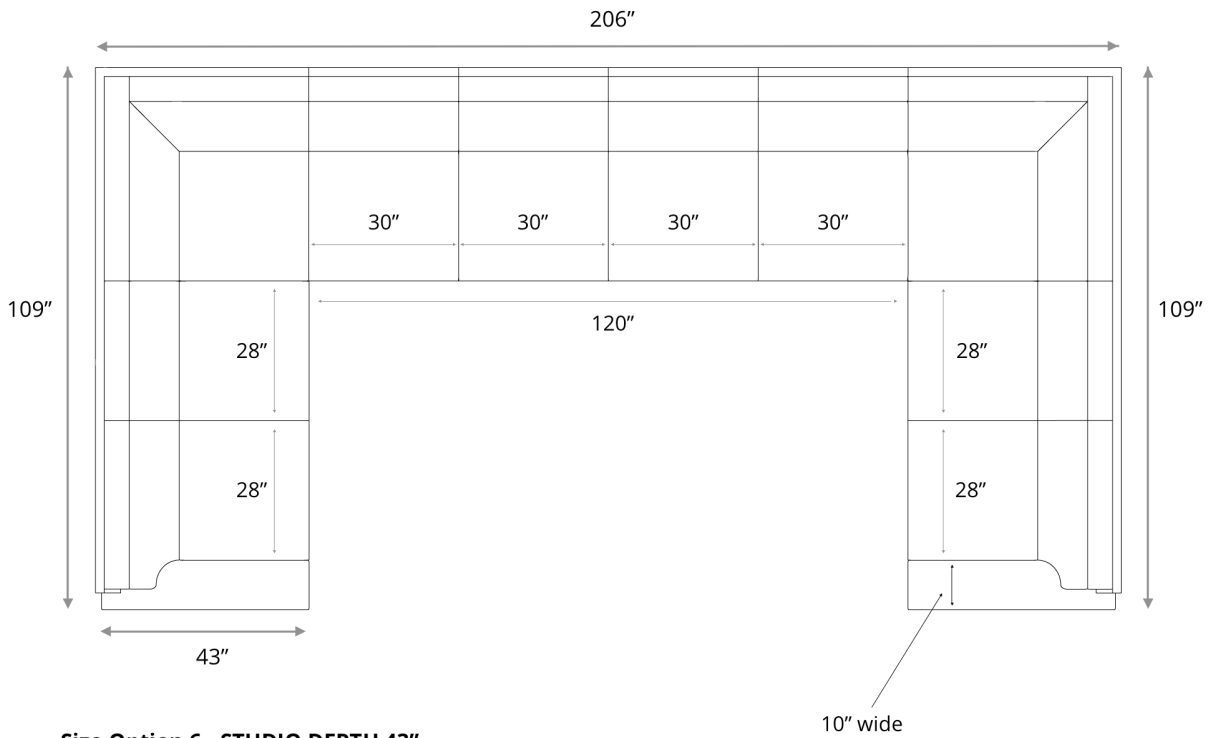

**Size Option 1 - STUDIO DEPTH 43"**  
LANGSTON | U SECTIONAL

**Size Option 1 - DEEP 48"**  
LANGSTON | U SECTIONAL

**Size Option 2 - STUDIO DEPTH 43"**

**Size Option 2 - DEEP 48"**

LANGSTON | U SECTIONAL

**Size Option 3 - STUDIO DEPTH 43"**

LANGSTON | U SECTIONAL

**Size Option 3 - DEEP 48"**  
LANGSTON | U SECTIONAL

**Size Option 4 - STUDIO DEPTH 43"**  
LANGSTON | U SECTIONAL

**Size Option 4 - DEEP 48"**  
LANGSTON | U SECTIONAL

**Size Option 5 - STUDIO DEPTH 43"**  
LANGSTON | U SECTIONAL

**Size Option 5 - DEEP 48"**  
LANGSTON | U SECTIONAL

**Size Option 6 - STUDIO DEPTH 43"**  
LANGSTON | U SECTIONAL

**Size Option 6 - DEEP 48"**  
LANGSTON | U SECTIONAL

**General Dimensions**

LANGSTON | COLLECTION