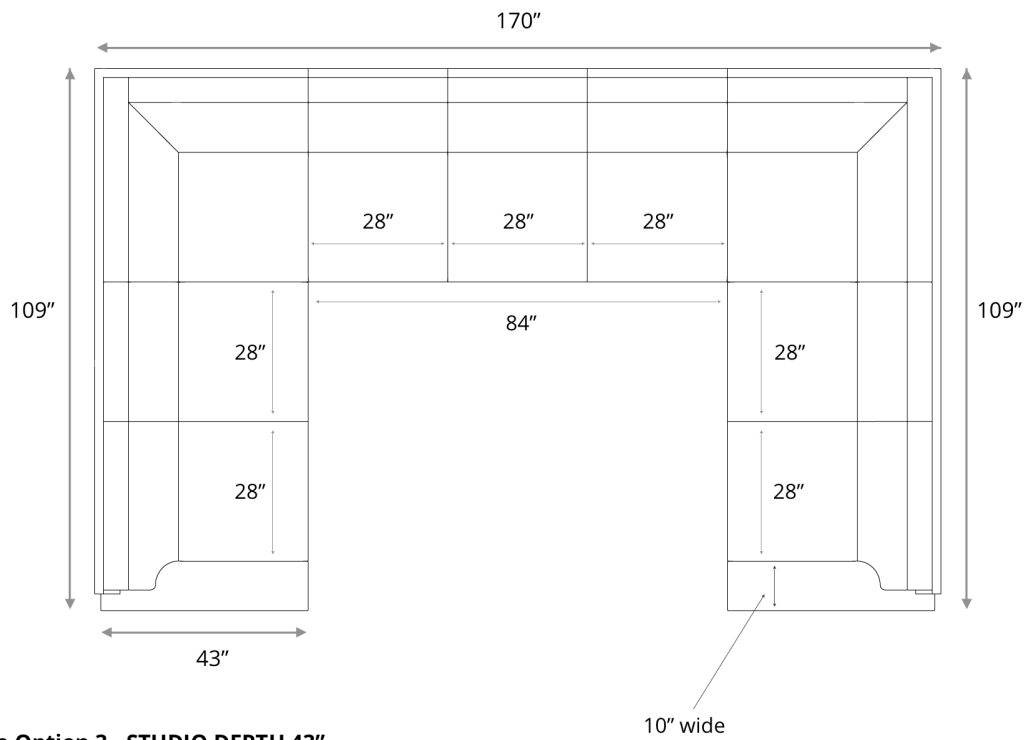

**Size Option 1 - STUDIO DEPTH 43"**  
LANGSTON | U SECTIONAL

**Size Option 1 - DEEP 48"**  
LANGSTON | U SECTIONAL

**Size Option 2 - STUDIO DEPTH 43"**

**Size Option 2 - DEEP 48"**

LANGSTON | U SECTIONAL

**Size Option 3 - STUDIO DEPTH 43"**

LANGSTON | U SECTIONAL

**Size Option 3 - DEEP 48"**  
LANGSTON | U SECTIONAL

**Size Option 4 - STUDIO DEPTH 43"**  
LANGSTON | U SECTIONAL

**Size Option 4 - DEEP 48"**  
LANGSTON | U SECTIONAL

**Size Option 5 - STUDIO DEPTH 43"**  
LANGSTON | U SECTIONAL

**Size Option 5 - DEEP 48"**  
LANGSTON | U SECTIONAL

**Size Option 6 - STUDIO DEPTH 43"**  
LANGSTON | U SECTIONAL

**Size Option 6 - DEEP 48"**  
LANGSTON | U SECTIONAL

**General Dimensions**

LANGSTON | COLLECTION