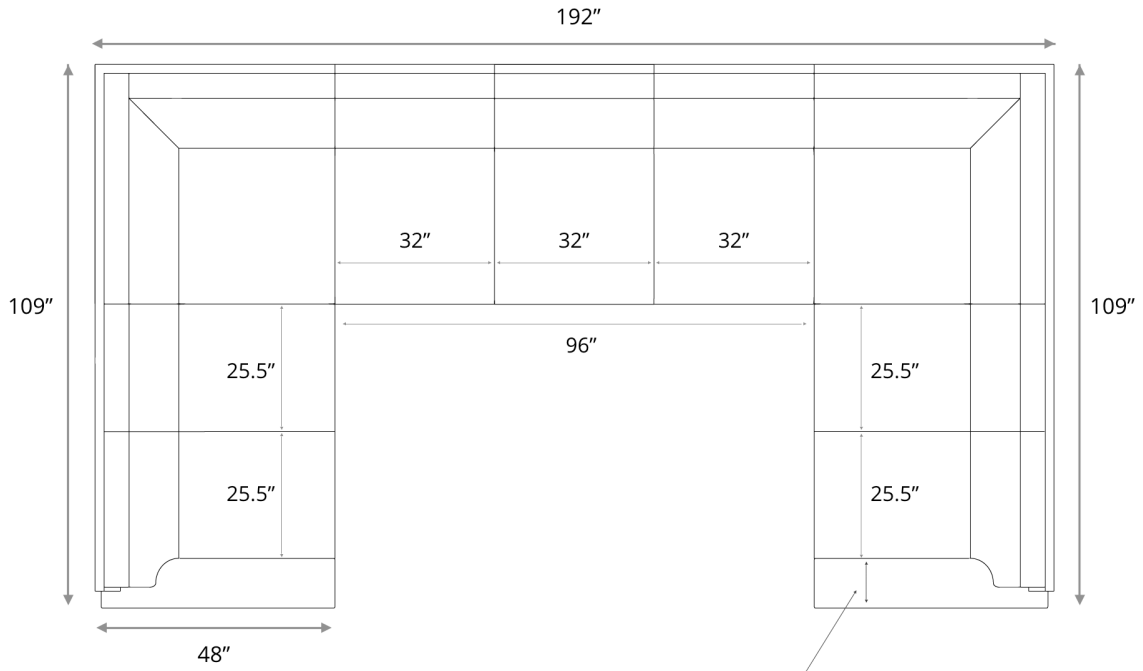

**Size Option 1 - STUDIO DEPTH 43"**  
LANGSTON | U SECTIONAL

**Size Option 1 - DEEP 48"**  
LANGSTON | U SECTIONAL

**Size Option 2 - STUDIO DEPTH 43"**

**Size Option 2 - DEEP 48"**

LANGSTON | U SECTIONAL

**Size Option 3 - STUDIO DEPTH 43"**

LANGSTON | U SECTIONAL

**Size Option 3 - DEEP 48"**  
LANGSTON | U SECTIONAL

**Size Option 4 - STUDIO DEPTH 43"**  
LANGSTON | U SECTIONAL

**Size Option 4 - DEEP 48"**  
LANGSTON | U SECTIONAL

**Size Option 5 - STUDIO DEPTH 43"**  
LANGSTON | U SECTIONAL

**Size Option 5 - DEEP 48"**  
LANGSTON | U SECTIONAL

**Size Option 6 - STUDIO DEPTH 43"**  
LANGSTON | U SECTIONAL

**Size Option 6 - DEEP 48"**  
LANGSTON | U SECTIONAL

**General Dimensions**

LANGSTON | COLLECTION