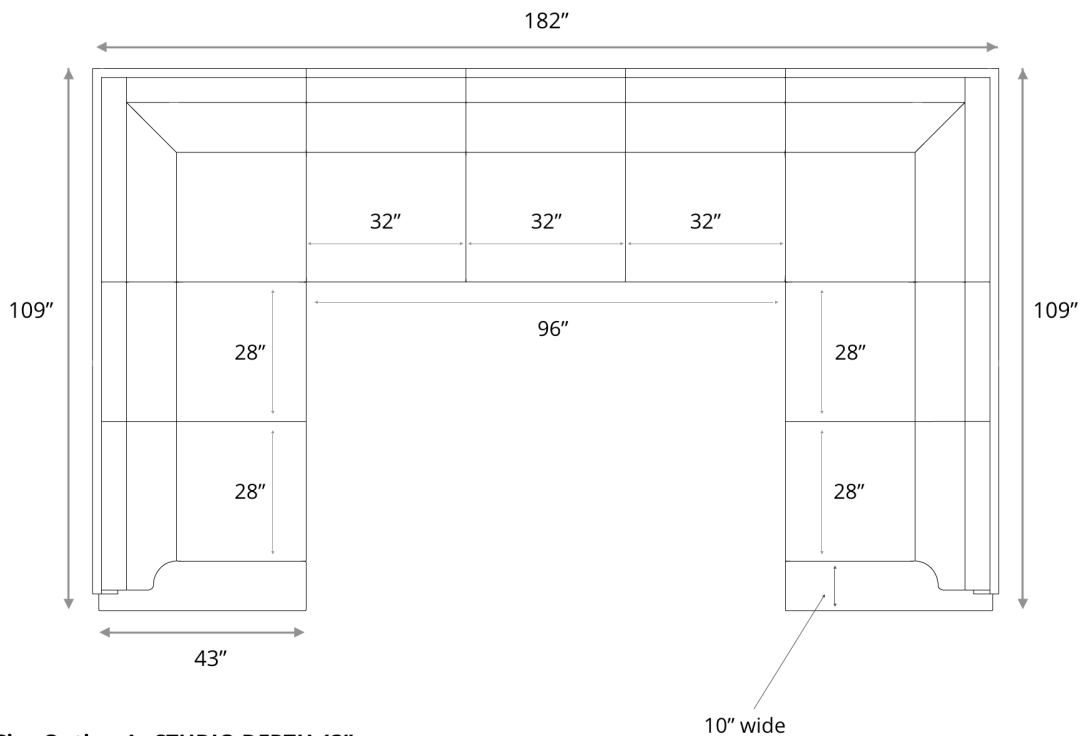

**Size Option 1 - STUDIO DEPTH 43"**  
LANGSTON | U SECTIONAL

**Size Option 1 - DEEP 48"**  
LANGSTON | U SECTIONAL

**Size Option 2 - STUDIO DEPTH 43"**

**Size Option 2 - DEEP 48"**

LANGSTON | U SECTIONAL

**Size Option 3 - STUDIO DEPTH 43"**

LANGSTON | U SECTIONAL

**Size Option 3 - DEEP 48"**  
LANGSTON | U SECTIONAL

**Size Option 4 - STUDIO DEPTH 43"**  
LANGSTON | U SECTIONAL

**Size Option 4 - DEEP 48"**  
LANGSTON | U SECTIONAL

**Size Option 5 - STUDIO DEPTH 43"**  
LANGSTON | U SECTIONAL

**Size Option 5 - DEEP 48"**  
LANGSTON | U SECTIONAL

**Size Option 6 - STUDIO DEPTH 43"**  
LANGSTON | U SECTIONAL

**Size Option 6 - DEEP 48"**  
LANGSTON | U SECTIONAL

**General Dimensions**

LANGSTON | COLLECTION