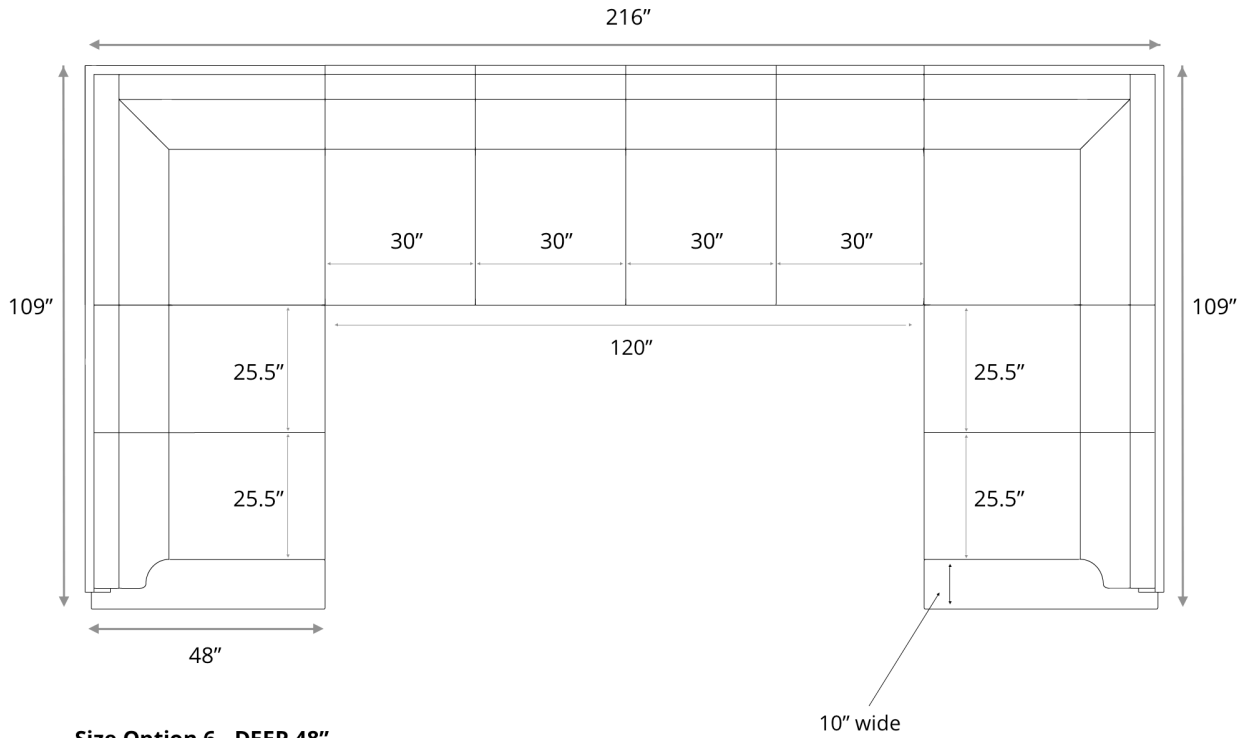

**Size Option 1 - STUDIO DEPTH 43"**  
LANGSTON | U SECTIONAL

**Size Option 1 - DEEP 48"**  
LANGSTON | U SECTIONAL

**Size Option 2 - STUDIO DEPTH 43"**

**Size Option 2 - DEEP 48"**

LANGSTON | U SECTIONAL

**Size Option 3 - STUDIO DEPTH 43"**

LANGSTON | U SECTIONAL

**Size Option 3 - DEEP 48"**  
LANGSTON | U SECTIONAL

**Size Option 4 - STUDIO DEPTH 43"**  
LANGSTON | U SECTIONAL

**Size Option 4 - DEEP 48"**  
LANGSTON | U SECTIONAL

**Size Option 5 - STUDIO DEPTH 43"**  
LANGSTON | U SECTIONAL

**Size Option 5 - DEEP 48"**  
LANGSTON | U SECTIONAL

**Size Option 6 - STUDIO DEPTH 43"**  
LANGSTON | U SECTIONAL

**Size Option 6 - DEEP 48"**  
LANGSTON | U SECTIONAL

**General Dimensions**

LANGSTON | COLLECTION